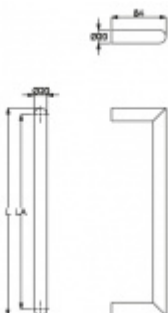

Produktový list

platný k 1. 7. 2024

luxusnikovani.cz
DELIVERED BY EFB

Dveřní madlo Súdmetall Ronny II, 20 mm L 620 mm / LA 600 mm

ID produktu: 3972

PLU: 37.33.0030

Dveřní madlo

Nerez kartáčovaná