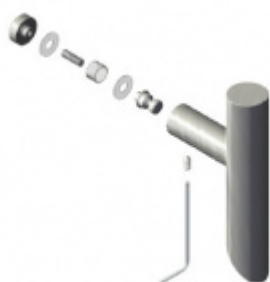

Jednostranné upevnění madel Südmetall (sklo)

Süd-Metall

OD OD 28,51 €

5 pracovních dní