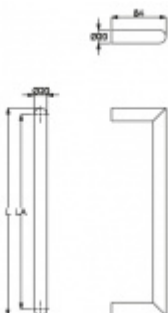

Produktový list

platný k 30. 9. 2024

luxusnikovani.cz
DELIVERED BY EFB

Dveřní madlo Südmetal Ronny II, 20 mm L 1020 mm / LA 1000 mm

ID produktu: 3974

PLU: 37.33.0050

Dveřní madlo

Nerez kartáčovaná