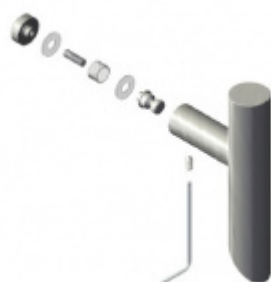

Jednostranné upevnění madel Südmetall (sklo)

Süd-Metall

OD OD 28,51 €

5 pracovních dní