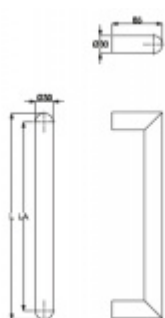

Produktový list

platný k 8. 7. 2024

luxusnikovani.cz
DELIVERED BY EFB