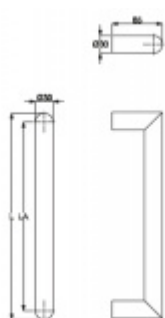

Produktový list

platný k 5. 7. 2024

luxusnikovani.cz
DELIVERED BY EFB

Dveřní madlo Südmetail San Pantanelo, 30 mm

Dveřní madlo

Nerez kartáčovaná

K madlu je potřeba vybrat odpovídající spojovací materiál v příslušenství.

L 400 mm / LA 370 mm

[Dveřní madlo Südmetail San Pantanelo, 30 mm](#)
[L 400 mm / LA 370 mm](#)

DETAIL

5 pracovních dní **88,85 € bez DPH**
107,51 € s DPH

L 600 mm / LA 570 mm

[Dveřní madlo Südmetail San Pantanelo, 30 mm](#)
[L 600 mm / LA 570 mm](#)

DETAIL

5 pracovních dní **102,47 € bez DPH**
123,99 € s DPH

L 800 / LA 770 mm

[Dveřní madlo Südmetail San Pantanelo, 30 mm](#)
[L 800 / LA 770 mm](#)

DETAIL

5 pracovních dní **116,09 € bez DPH**
140,46 € s DPH

L 1000 mm / LA 970 mm

[Dveřní madlo Südmetail San Pantanelo, 30 mm](#)
[L 1000 mm / LA 970 mm](#)

DETAIL

5 pracovních dní **132,04 € bez DPH**
159,77 € s DPH

L 1600 mm / LA 1570 mm

[Dveřní madlo Südmetall San Pantanelo, 30 mm](#)
[L 1600 mm / LA 1570 mm](#)