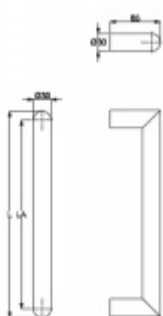

Produktový list

platný k 6. 10. 2024

luxusnikovani.cz
DELIVERED BY EFB

Dveřní madlo Südmetal San Pantanelo, 30 mm L 2000 mm / LA 1970 mm

ID produktu: 3977

PLU: 37.33.2850

Dveřní madlo

Nerez kartáčovaná

K madlu je potřeba vybrat odpovídající spojovací materiál v příslušenství.

Vaše cena bez DPH

5 618 Kč

Vaše cena s DPH

6 797,78 Kč

Zobrazit produkt

PŘÍSLUŠENSTVÍ

Párové propojení madel Südmetall (dřevo, plast, hliník)