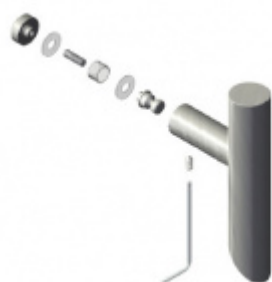

Produktový list

platný k 6. 10. 2024

luxusnikovani.cz
DELIVERED BY EFB

Dveřní madlo Südmetal San Pantanelo, 30 mm L 2000 mm / LA 1970 mm

ID produktu: 3977

PLU: 37.33.2850

Dveřní madlo

Nerez kartáčovaná

K madlu je potřeba vybrat odpovídající spojovací materiál v příslušenství.

Vaše cena bez DPH

5 618 Kč

Vaše cena s DPH

6 797,78 Kč

Zobrazit produkt

PŘÍSLUŠENSTVÍ

Párové propojení madel Südmetall (dřevo, plast, hliník)

Süd-Metall

OD 630 Kč

5 pracovních dní

Párové propojení madel Südmetall (sklo)

Süd-Metall

OD 700 Kč

5 pracovních dní

Skryté, jednostranné upevnění madel Südmetall (dřevo, plast, hliník)

Süd-Metall

OD 240 Kč

5 pracovních dní

Jednostranné upevnění madel Südmetall (sklo)

Süd-Metall

OD OD 670 Kč

5 pracovních dní

Jednostranné upevnění madel Südmetall (dřevo, plast, hliník)