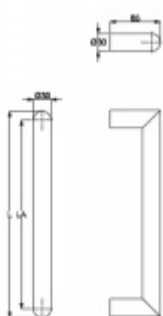

Produktový list

platný k 8. 7. 2024

luxusnikovani.cz
DELIVERED BY EFB

Dveřní madlo Südmetal San Pantanelo, 30 mm L 2000 mm / LA 1970 mm

ID produktu: 3977

PLU: 37.33.2850

Dveřní madlo

Nerez kartáčovaná

K madlu je potřeba vybrat odpovídající spojovací materiál v příslušenství.

Vaše cena bez DPH

239,06 €

Vaše cena s DPH

289,27 €

Zobrazit produkt

PŘÍSLUŠENSTVÍ

Párové propojení madel Südmetall (dřevo, plast, hliník)