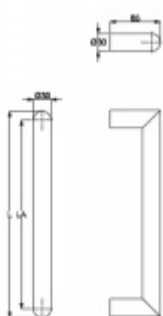

## Dveřní madlo Südmetal San Pantanelo, 30 mm L 400 mm / LA 370 mm

ID produktu: 3978

PLU: 37.33.2800

Dveřní madlo

Nerez kartáčovaná

K madlu je potřeba vybrat odpovídající spojovací materiál v příslušenství.