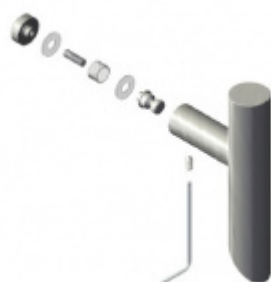

Jednostranné upevnění madel Südmetail (sklo)

Süd-Metall

OD OD 670 Kč

5 pracovních dní