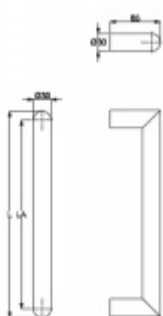

Produktový list

platný k 8. 7. 2024

luxusnikovani.cz
DELIVERED BY EFB

Dveřní madlo Südmetal San Pantanelo, 30 mm L 400 mm / LA 370 mm

ID produktu: 3978

PLU: 37.33.2800

Dveřní madlo

Nerez kartáčovaná

K madlu je potřeba vybrat odpovídající spojovací materiál v příslušenství.

Vaše cena bez DPH

88,85 €

Vaše cena s DPH

107,51 €

Zobrazit produkt

PŘÍSLUŠENSTVÍ

**Párové propojení madel
Südmetail (dřevo,
plast, hliník)**