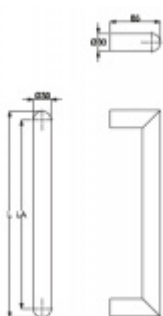

## Dveřní madlo Südmetail San Pantanelo, 30 mm L 600 mm / LA 570 mm

ID produktu: 3979

PLU: 37.33.2810

Dveřní madlo

Nerez kartáčovaná

K madlu je potřeba vybrat odpovídající spojovací materiál v příslušenství.