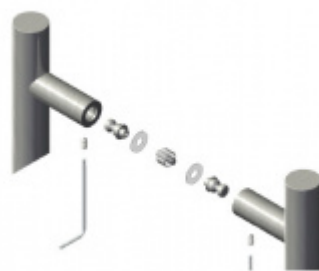

Produktový list

platný k 3. 10. 2024

luxusnikovani.cz
DELIVERED BY EFB

Dveřní madlo Südmetail San Pantanelo, 30 mm L 600 mm / LA 570 mm

ID produktu: 3979

PLU: 37.33.2810

Dveřní madlo

Nerez kartáčovaná

K madlu je potřeba vybrat odpovídající spojovací materiál v příslušenství.

Vaše cena bez DPH

102,47 €

Vaše cena s DPH

123,99 €

Zobrazit produkt

PŘÍSLUŠENSTVÍ

Párové propojení madel Südmetall (dřevo, plast, hliník)

Süd-Metall

OD 26,81 €

5 pracovních dní

Párové propojení madel Südmetall (sklo)

Süd-Metall

OD 29,79 €

5 pracovních dní

Skryté, jednostranné upevnění madel Südmetall (dřevo, plast, hliník)