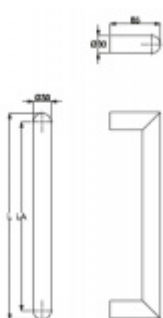

Produktový list

platný k 3. 10. 2024

luxusnikovani.cz
DELIVERED BY EFB

Dveřní madlo Südmetail San Pantanelo, 30 mm L 600 mm / LA 570 mm

ID produktu: 3979

PLU: 37.33.2810

Dveřní madlo

Nerez kartáčovaná

K madlu je potřeba vybrat odpovídající spojovací materiál v příslušenství.

Vaše cena bez DPH

102,47 €

Vaše cena s DPH

123,99 €

Zobrazit produkt

PŘÍSLUŠENSTVÍ

Párové propojení madel Südmetall (dřevo, plast, hliník)