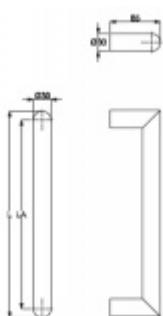

Produktový list

platný k 6. 10. 2024

luxusnikovani.cz
DELIVERED BY EFB

Dveřní madlo Südmetal San Pantanelo, 30 mm L 800 / LA 770 mm

ID produktu: 3980

PLU: 37.33.2820

Dveřní madlo

Nerez kartáčovaná

K madlu je potřeba vybrat odpovídající spojovací materiál v příslušenství.

Vaše cena bez DPH

2 728 Kč

Vaše cena s DPH

3 300,88 Kč

Zobrazit produkt

PŘÍSLUŠENSTVÍ

**Párové propojení madel
Südmetall (dřevo,
plast, hliník)**