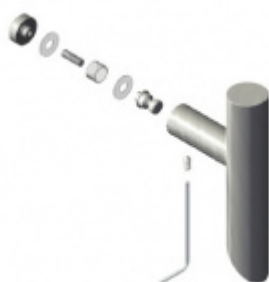

Süd-Metall

OD 630 Kč

5 pracovních dní

**Párové propojení madel
Südmetall (sklo)**

Süd-Metall

OD 700 Kč

5 pracovních dní

**Skryté, jednostranné
upevnění madel
Südmetall (dřevo,
plast, hliník)**

Süd-Metall

OD 240 Kč

5 pracovních dní

**Jednostranné upevnění
madel Südmetall (sklo)**

Süd-Metall

OD OD 670 Kč

5 pracovních dní

**Jednostranné upevnění
madel Südmetall
(dřevo, plast, hliník)**