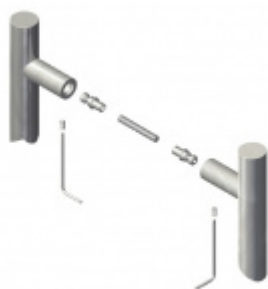

Produktový list

platný k 6. 10. 2024

luxusnikovani.cz
DELIVERED BY EFB

Dveřní madlo Südmetal San Pantanelo, 30 mm L 800 / LA 770 mm

ID produktu: 3980

PLU: 37.33.2820

Dveřní madlo

Nerez kartáčovaná

K madlu je potřeba vybrat odpovídající spojovací materiál v příslušenství.

Vaše cena bez DPH

2 728 Kč

Vaše cena s DPH

3 300,88 Kč

Zobrazit produkt

PŘÍSLUŠENSTVÍ

**Párové propojení madel
Südmetall (dřevo,
plast, hliník)**

Süd-Metall

OD 630 Kč

5 pracovních dní

**Párové propojení madel
Südmetall (sklo)**

Süd-Metall

OD 700 Kč

5 pracovních dní

**Skryté, jednostranné
upevnění madel
Südmetall (dřevo,
plast, hliník)**