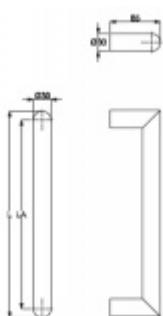

Produktový list

platný k 8. 7. 2024

luxusnikovani.cz
DELIVERED BY EFB

Dveřní madlo Südmetal San Pantanelo, 30 mm L 800 / LA 770 mm

ID produktu: 3980

PLU: 37.33.2820

Dveřní madlo

Nerez kartáčovaná

K madlu je potřeba vybrat odpovídající spojovací materiál v příslušenství.

Vaše cena bez DPH

116,09 €

Vaše cena s DPH

140,46 €

Zobrazit produkt

PŘÍSLUŠENSTVÍ

**Párové propojení madel
Südmetall (dřevo,
plast, hliník)**