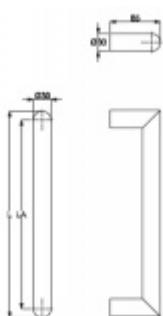

## Dveřní madlo Súdmetall San Pantanelo, 30 mm L 1000 mm / LA 970 mm

ID produktu: 3981

PLU: 37.33.2830

Dveřní madlo

Nerez kartáčovaná

K madlu je potřeba vybrat odpovídající spojovací materiál v příslušenství.