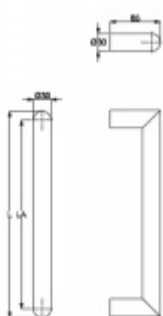

## Dveřní madlo Südmetal San Pantanelo, 30 mm L 1000 mm / LA 970 mm

ID produktu: 3981

PLU: 37.33.2830

Dveřní madlo

Nerez kartáčovaná

K madlu je potřeba vybrat odpovídající spojovací materiál v příslušenství.