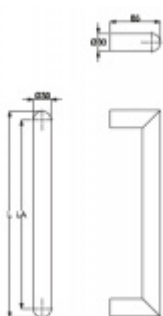

Produktový list

platný k 6. 10. 2024

luxusnikovani.cz
DELIVERED BY EFB

Dveřní madlo Südmetal San Pantanelo, 30 mm L 1600 mm / LA 1570 mm

ID produktu: 3982

PLU: 37.33.2840

Dveřní madlo

Nerez kartáčovaná

K madlu je potřeba vybrat odpovídající spojovací materiál v příslušenství.

Vaše cena bez DPH

4 495 Kč

Vaše cena s DPH

5 438,95 Kč

Zobrazit produkt

PŘÍSLUŠENSTVÍ

Párové propojení madel Südmetall (dřevo, plast, hliník)