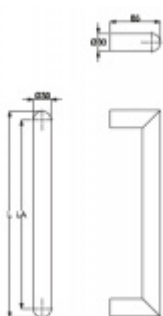

## Dveřní madlo Südmetal San Pantanelo, 30 mm L 1600 mm / LA 1570 mm

ID produktu: 3982

PLU: 37.33.2840

Dveřní madlo

Nerez kartáčovaná

K madlu je potřeba vybrat odpovídající spojovací materiál v příslušenství.