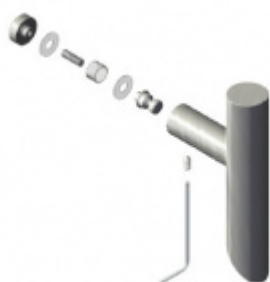

Produktový list

platný k 6. 10. 2024

luxusnikovani.cz
DELIVERED BY EFB

Dveřní madlo Súdmetall San Paolo, 30 mm L 2000 mm / LA 1970 mm

ID produktu: 3984

PLU: 37.33.2950

Dveřní madlo, vyosené 45°

Nerez kartáčovaná

Süd-Metall

OD 630 Kč

5 pracovních dní

**Párové propojení madel
Südmetall (sklo)**

Süd-Metall

OD 700 Kč

5 pracovních dní

**Skryté, jednostranné
upevnění madel
Südmetall (dřevo,
plast, hliník)**

Süd-Metall

OD 240 Kč

5 pracovních dní

**Jednostranné upevnění
madel Südmetall (sklo)**

Süd-Metall

OD OD 670 Kč

5 pracovních dní

**Jednostranné upevnění
madel Südmetall
(dřevo, plast, hliník)**