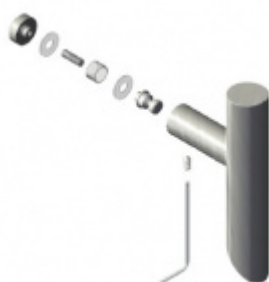

Produktový list

platný k 6. 10. 2024

luxusnikovani.cz
DELIVERED BY EFB

Dveřní madlo Súdmetall San Paolo, 30 mm L 400 mm / LA 370 mm

ID produktu: 3985

PLU: 37.33.2900

Dveřní madlo, vyosené 45°

Nerez kartáčovaná

Süd-Metall

OD 630 Kč

5 pracovních dní

Párové propojení madel Südmetall (sklo)

Süd-Metall

OD 700 Kč

5 pracovních dní

Skryté, jednostranné upevnění madel Südmetall (dřevo, plast, hliník)

Süd-Metall

OD 240 Kč

5 pracovních dní

Jednostranné upevnění madel Südmetall (sklo)

Süd-Metall

OD OD 670 Kč

5 pracovních dní

Jednostranné upevnění madel Südmetall (dřevo, plast, hliník)