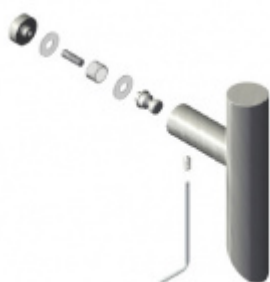

Produktový list

platný k 6. 10. 2024

luxusnikovani.cz
DELIVERED BY EFB

Dveřní madlo Súdmetall San Paolo, 30 mm L 600 mm / LA 570 mm

ID produktu: 3986

PLU: 37.33.2910

Dveřní madlo, vyosené 45°

Nerez kartáčovaná

Süd-Metall

OD 630 Kč

5 pracovních dní

Párové propojení madel Südmetall (sklo)

Süd-Metall

OD 700 Kč

5 pracovních dní

Skryté, jednostranné upevnění madel Südmetall (dřevo, plast, hliník)

Süd-Metall

OD 240 Kč

5 pracovních dní

Jednostranné upevnění madel Südmetall (sklo)

Süd-Metall

OD OD 670 Kč

5 pracovních dní

Jednostranné upevnění madel Südmetall (dřevo, plast, hliník)