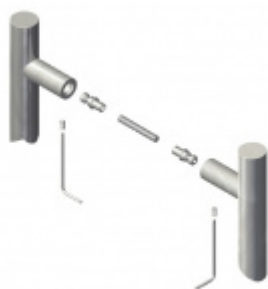

Produktový list

platný k 6. 10. 2024

luxusnikovani.cz
DELIVERED BY EFB

Dveřní madlo Südmetall Kos, nerez leštěná, 30 mm L 1600 mm / LA 1200 mm

ID produktu: 3993

PLU: 37.33.0780

Dveřní madlo, vyosené 45°

Nerez kartáčovaná

K madlu je potřeba vybrat odpovídající spojovací materiál v příslušenství.

Vaše cena bez DPH

247,02 €

Vaše cena s DPH

298,9 €

Zobrazit produkt

PŘÍSLUŠENSTVÍ

**Párové propojení madel
Südmetall (dřevo,
plast, hliník)**

Süd-Metall

OD 26,81 €

5 pracovních dní

**Párové propojení madel
Südmetall (sklo)**

Süd-Metall

OD 29,79 €

5 pracovních dní

**Skryté, jednostranné
upevnění madel
Südmetall (dřevo,
plast, hliník)**