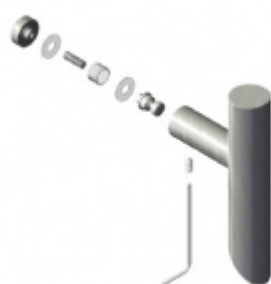

**Jednostranné upevnění
madel Südmetall (sklo)**

Süd-Metall

OD OD 28,51 €

5 pracovních dní