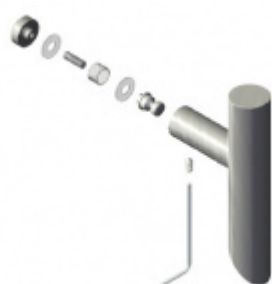

Jednostranné upevnění madel Südmetail (sklo)

Süd-Metall

OD OD 684 Kč

5 pracovních dní