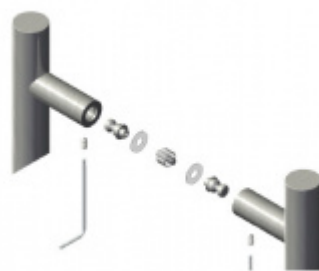

Párové propojení madel Südmetail (sklo)

Süd-Metall

OD 714 Kč

5 pracovních dní