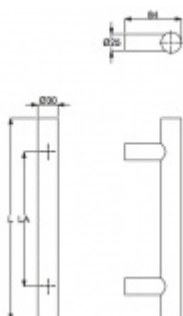

## Dveřní madlo Südmetail Korfu, nerez kartáčovaná, 30 mm L 300 mm / LA 200 mm

ID produktu: 3997

PLU: 37.33.0400

Dveřní madlo

Nerez kartáčovaná

K madlu je potřeba vybrat odpovídající spojovací materiál v příslušenství.