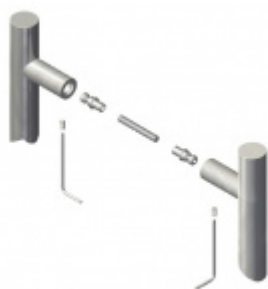

Produktový list

platný k 6. 10. 2024

luxusnikovani.cz
DELIVERED BY EFB

Dveřní madlo Südmetail Korfu, nerez kartáčovaná, 30 mm L 400 mm / LA 300 mm

ID produktu: 3998

PLU: 37.33.0410

Dveřní madlo

Nerez kartáčovaná

K madlu je potřeba vybrat odpovídající spojovací materiál v příslušenství.

Vaše cena bez DPH

1 740 Kč

Vaše cena s DPH

2 105,4 Kč

Zobrazit produkt

PŘÍSLUŠENSTVÍ

Párové propojení madel Südmetall (dřevo, plast, hliník)

Süd-Metall

OD 630 Kč

5 pracovních dní

Párové propojení madel Südmetall (sklo)

Süd-Metall

OD 700 Kč

5 pracovních dní

Skryté, jednostranné upevnění madel Südmetall (dřevo, plast, hliník)