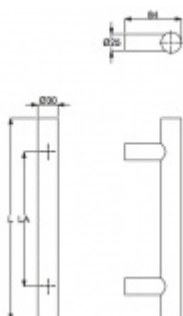

## Dveřní madlo Südmetail Korfu, nerez kartáčovaná, 30 mm L 400 mm / LA 300 mm

ID produktu: 3998

PLU: 37.33.0410

Dveřní madlo

Nerez kartáčovaná

K madlu je potřeba vybrat odpovídající spojovací materiál v příslušenství.