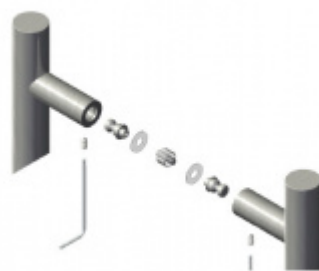

Párové propojení madel Südmetall (sklo)

Süd-Metall

OD 700 Kč

5 pracovních dní