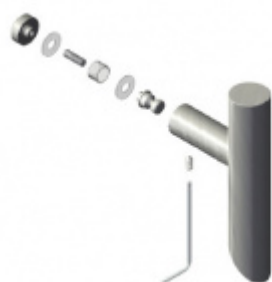

Jednostranné upevnění madel Südmetall (sklo)

Süd-Metall

OD OD 670 Kč

5 pracovních dní