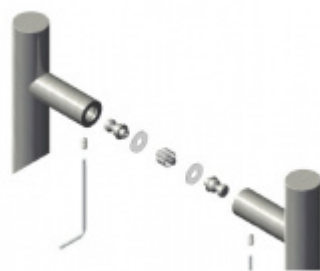

## Dveřní madlo Südmetal Korfu, nerez kartáčovaná, 30 mm L 600 mm / LA 400 mm

ID produktu: 3999

PLU: 37.33.0430

Dveřní madlo

Nerez kartáčovaná

K madlu je potřeba vybrat odpovídající spojovací materiál v příslušenství.

# PŘÍSLUŠENSTVÍ

**Párové propojení madel  
Súdmetall (dřevo,  
plast, hliník)**

Súd-Metall

---

**OD 26,81 €**

5 pracovních dní

**Párové propojení madel  
Súdmetall (sklo)**

Súd-Metall