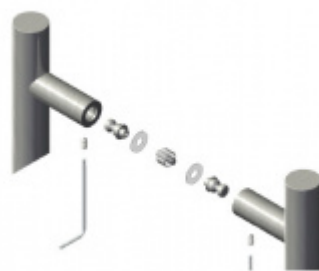

Produktový list

platný k 8. 7. 2024

luxusnikovani.cz
DELIVERED BY EFB

Dveřní madlo Südmetal Korfu, nerez kartáčovaná, 30 mm L 800 mm / LA 600 mm

ID produktu: 4000

PLU: 37.33.0440

Dveřní madlo

Nerez kartáčovaná

K madlu je potřeba vybrat odpovídající spojovací materiál v příslušenství.

Vaše cena bez DPH

96,81 €

Vaše cena s DPH

117,14 €

Zobrazit produkt

PŘÍSLUŠENSTVÍ

Párové propojení madel Südmetall (dřevo, plast, hliník)

Süd-Metall

OD 26,81 €

5 pracovních dní

Párové propojení madel Südmetall (sklo)

Süd-Metall

OD 29,79 €

5 pracovních dní

Skryté, jednostranné upevnění madel Südmetall (dřevo, plast, hliník)