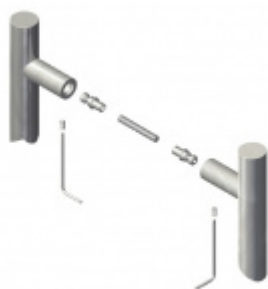

Produktový list

platný k 8. 7. 2024

luxusnikovani.cz
DELIVERED BY EFB

Dveřní madlo Südmetail Korfu, nerez kartáčovaná, 30 mm L 500 mm / LA 300 mm

ID produktu: 4001

PLU: 37.33.0420

Dveřní madlo

Nerez kartáčovaná

K madlu je potřeba vybrat odpovídající spojovací materiál v příslušenství.

Vaše cena bez DPH

79,7 €

Vaše cena s DPH

96,44 €

Zobrazit produkt

PŘÍSLUŠENSTVÍ

Párové propojení madel Südmetall (dřevo, plast, hliník)

Süd-Metall

OD 26,81 €

5 pracovních dní

Párové propojení madel Südmetall (sklo)

Süd-Metall

OD 29,79 €

5 pracovních dní

Skryté, jednostranné upevnění madel Südmetall (dřevo, plast, hliník)