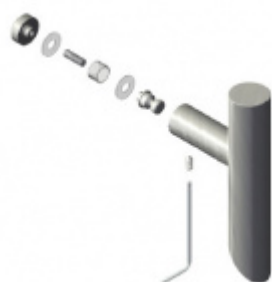

## Dveřní madlo Südmetal Korfu, nerez kartáčovaná, 30 mm L 1400 mm / LA 1000 mm

ID produktu: 4004

PLU: 37.33.0470

Dveřní madlo

Nerez kartáčovaná

K madlu je potřeba vybrat odpovídající spojovací materiál v příslušenství.

**Jednostranné upevnění  
madel Südmetall (sklo)**

Süd-Metall

---

**OD OD 670 Kč**

5 pracovních dní

**Jednostranné upevnění  
madel Südmetall  
(dřevo, plast, hliník)**

Süd-Metall

---