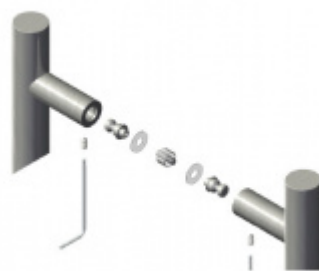

## Dveřní madlo Südmetal Korfu, nerez kartáčovaná, 30 mm L 1400 mm / LA 1000 mm

ID produktu: 4004

PLU: 37.33.0470

Dveřní madlo

Nerez kartáčovaná

K madlu je potřeba vybrat odpovídající spojovací materiál v příslušenství.

# PŘÍSLUŠENSTVÍ

**Párové propojení madel  
Südmetall (dřevo,  
plast, hliník)**

Süd-Metall

---

**OD 630 Kč**

5 pracovních dní

**Párové propojení madel  
Südmetall (sklo)**

Süd-Metall