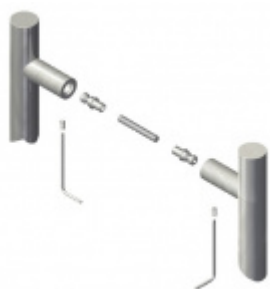

## Dveřní madlo Südmetal Korfu, nerez kartáčovaná, 30 mm L 1400 mm / LA 1000 mm

ID produktu: 4004

PLU: 37.33.0470

Dveřní madlo

Nerez kartáčovaná

K madlu je potřeba vybrat odpovídající spojovací materiál v příslušenství.

# PŘÍSLUŠENSTVÍ

**Párové propojení madel  
Südmetall (dřevo,  
plast, hliník)**

Süd-Metall

---

**OD 630 Kč**

5 pracovních dní

**Párové propojení madel  
Südmetall (sklo)**

Süd-Metall