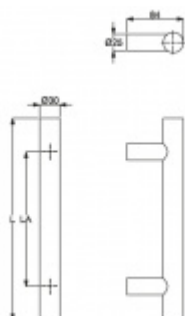

Produktový list

platný k 8. 7. 2024

luxusnikovani.cz
DELIVERED BY EFB

Dveřní madlo Súdmetall Korfu, nerez kartáčovaná, 30 mm L 1400 mm / LA 1000 mm

ID produktu: 4004

PLU: 37.33.0470

Dveřní madlo

Nerez kartáčovaná