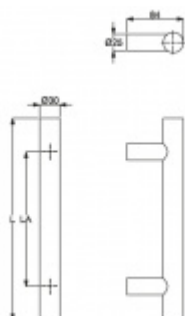

Produktový list

platný k 6. 10. 2024

luxusnikovani.cz
DELIVERED BY EFB

Dveřní madlo Südmetal Korfu, nerez kartáčovaná, 30 mm L 1500 mm / LA 1100 mm

ID produktu: 4005

PLU: 37.33.0480

Dveřní madlo

Nerez kartáčovaná

K madlu je potřeba vybrat odpovídající spojovací materiál v příslušenství.

Vaše cena bez DPH

3 345 Kč

Vaše cena s DPH

4 047,45 Kč

Zobrazit produkt

PŘÍSLUŠENSTVÍ

Párové propojení madel Südmetall (dřevo, plast, hliník)