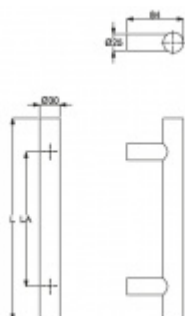

Vaše cena bez DPH

142,34 €

Vaše cena s DPH

172,23 €

Zobrazit produkt