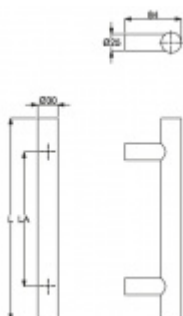

Vaše cena bez DPH

3 613 Kč

Vaše cena s DPH

4 371,73 Kč

Zobrazit produkt