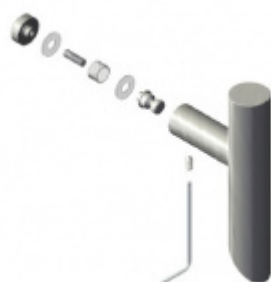

## Dveřní madlo Südmetail Korfu, nerez kartáčovaná, 30 mm L 1600 mm / LA 1200 mm

ID produktu: 4006

PLU: 37.33.0490

Dveřní madlo

Nerez kartáčovaná

K madlu je potřeba vybrat odpovídající spojovací materiál v příslušenství.

**Jednostranné upevnění  
madel Südmetall (sklo)**

Süd-Metall

---

**OD OD 28,51 €**

5 pracovních dní

**Jednostranné upevnění  
madel Südmetall  
(dřevo, plast, hliník)**

Süd-Metall

---