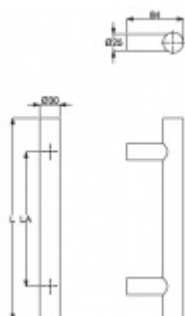

Produktový list

platný k 6. 10. 2024

luxusnikovani.cz
DELIVERED BY EFB

Dveřní madlo Südmetal Korfu, nerez kartáčovaná, 30 mm L 1800 mm / LA 1400 mm

ID produktu: 4007

PLU: 37.33.0500

Dveřní madlo

Nerez kartáčovaná