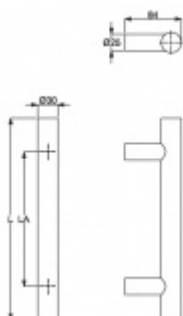

Produktový list

platný k 4. 10. 2024

luxusnikovani.cz
DELIVERED BY EFB

Dveřní madlo Súdmetall Korfu, nerez kartáčovaná, 30 mm L 2000 mm / LA 1500 mm

ID produktu: 4008

PLU: 37.33.0510

Dveřní madlo

Nerez kartáčovaná