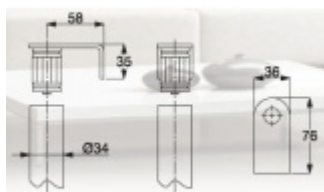

Produktový list

platný k 5. 7. 2024

luxusnikovani.cz
DELIVERED BY EFB

Úchyt dveřního madla Südmetal Universal, koncový, rovný

ID produktu: 4013

Sestavte si madlo s libovolným rozměrem sami!

Univerzální koncový úchyt vhodný pro trubku s rozměrem 33,7 mm

Materiál: nerez kartáčovaná

K úchytu je potřeba objednat samostatně spojovací materiál, který naleznete v příslušenství.

Vaše cena bez DPH

32,47 €

Vaše cena s DPH

39,29 €

Zobrazit produkt