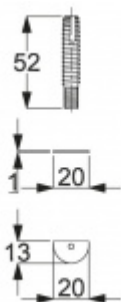

Produktový list

platný k 8. 7. 2024

luxusnikovani.cz
DELIVERED BY EFB