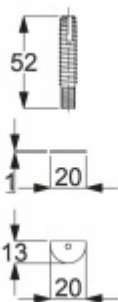

Produktový list

platný k 1. 10. 2024

luxusnikovani.cz
DELIVERED BY EFB

Jednostranné upevnění držáku Universal (dřevo, plast, hliník)

ID produktu: 4014

PLU: 37.36.2000

Kompletní sada elementů pro upevnění držáku
Universal jednostranně do dveří