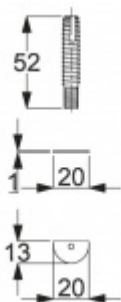

Produktový list

platný k 8. 7. 2024

luxusnikovani.cz
DELIVERED BY EFB

Párové upevnění držáku Universal (dřevo, plast, hliník)

ID produktu: 4015

PLU: 37.36.2010

Kompletní sada elementů pro upevnění držáku Universal v páru do dveří