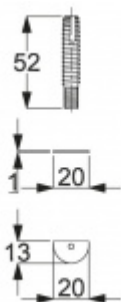

Produktový list

platný k 5. 7. 2024

luxusnikovani.cz
DELIVERED BY EFB

Párové upevnění držáku Universal (dřevo, plast, hliník)

ID produktu: 4015

PLU: 37.36.2010

Kompletní sada elementů pro upevnění držáku Universal v páru do dveří