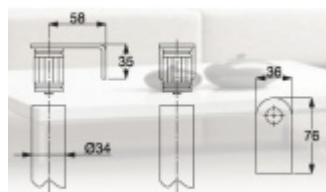

Produktový list

platný k 8. 7. 2024

luxusnikovani.cz
DELIVERED BY EFB

Úchyt dveřního madla Südmetail Universal, koncový, vnější, rovný

ID produktu: 4016

Sestavte si madlo s libovolným rozměrem sami!

Univerzální koncový úchyt vhodný pro trubku s rozměrem 33,7 mm

Materiál: nerez kartáčovaná

K úchytu je potřeba objednat samostatně spojovací materiál, který naleznete v příslušenství.

Vaše cena bez DPH

763 Kč

Vaše cena s DPH

923,23 Kč

Zobrazit produkt