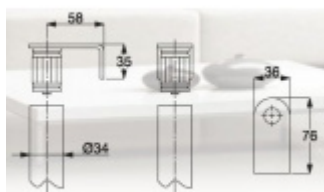

Produktový list

platný k 5. 7. 2024

luxusnikovani.cz
DELIVERED BY EFB

Úchyt dveřního madla Südmetail Universal, koncový, vnější, rovný

ID produktu: 4016

Sestavte si madlo s libovolným rozměrem sami!

Univerzální koncový úchyt vhodný pro trubku s rozměrem 33,7 mm

Materiál: nerez kartáčovaná

K úchytu je potřeba objednat samostatně spojovací materiál, který naleznete v příslušenství.

Vaše cena bez DPH

32,47 €

Vaše cena s DPH

39,29 €

Zobrazit produkt