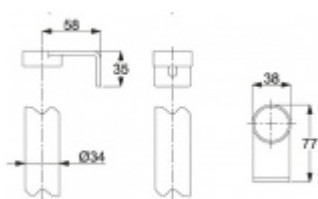

Produktový list

platný k 8. 7. 2024

luxusnikovani.cz
DELIVERED BY EFB

Úchyt dveřního madla Südmetail Universal, středový, rovný

ID produktu: 4017

Sestavte si madlo s libovolným rozměrem sami!

Univerzální koncový úchyt vhodný pro trubku s rozměrem
33,7 mm

Materiál: nerez kartáčovaná

K úchytu je potřeba objednat samostatně spojovací materiál,
který naleznete v příslušenství.

Vaše cena bez DPH

843 Kč

Vaše cena s DPH

1 020,03 Kč

Zobrazit produkt