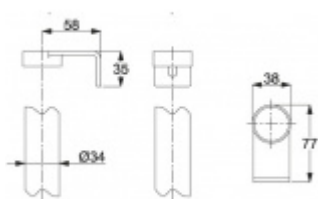

Produktový list

platný k 5. 7. 2024

luxusnikovani.cz
DELIVERED BY EFB

Úchyt dveřního madla Südmetail Universal, středový, rovný

ID produktu: 4017

Sestavte si madlo s libovolným rozměrem sami!

Univerzální koncový úchyt vhodný pro trubku s rozměrem
33,7 mm

Materiál: nerez kartáčovaná

K úchytu je potřeba objednat samostatně spojovací materiál,
který naleznete v příslušenství.

Vaše cena bez DPH

35,87 €

Vaše cena s DPH

43,41 €

Zobrazit produkt

PŘÍSLUŠENSTVÍ

**Tyč dveřního madla
Südmetail Universal,
42,4 mm**

Süd-Metall

OD 168,09 €

5 pracovních dní

PODOBNÉ PRODUKTY

**Tyč dveřního madla
Südmetail Universal,
33,7 mm**

Süd-Metall

OD OD 103,74 €