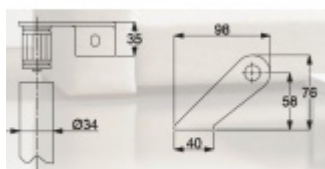

Produktový list

platný k 5. 7. 2024

luxusnikovani.cz
DELIVERED BY EFB

Úchyt dveřního madla Südmetail Universal, koncový, vyosený

Sestavte si madlo s libovolným rozměrem sami!

Univerzální koncový úchyt vhodný pro trubku s rozměrem 33,7 mm

Materiál: nerez kartáčovaná

K úchytu je potřeba objednat samostatně spojovací materiál, který naleznete v příslušenství.

Levé provedení

[Úchyt dveřního madla Südmetail Universal, koncový, vyosený
Levé provedení](#)