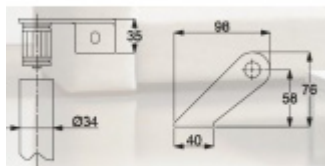

Produktový list

platný k 4. 10. 2024

luxusnikovani.cz
DELIVERED BY EFB

Úchyt dveřního madla Südmetall Universal, koncový, vyosený Levé provedení

ID produktu: 4019

Sestavte si madlo s libovolným rozměrem sami!

Univerzální koncový úchyt vhodný pro trubku s rozměrem 33,7 mm

Materiál: nerez kartáčovaná

K úchytu je potřeba objednat samostatně spojovací materiál, který naleznete v příslušenství.

Vaše cena bez DPH

938 Kč

Vaše cena s DPH

1 134,98 Kč

[Zobrazit produkt](#)