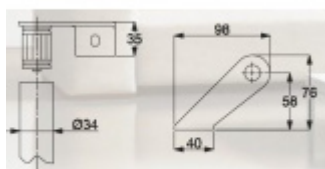

Produktový list

platný k 8. 7. 2024

luxusnikovani.cz
DELIVERED BY EFB

Úchyt dveřního madla Südmetail Universal, koncový, vyosený Levé provedení

ID produktu: 4019

Sestavte si madlo s libovolným rozměrem sami!

Univerzální koncový úchyt vhodný pro trubku s rozměrem 33,7 mm

Materiál: nerez kartáčovaná

K úchytu je potřeba objednat samostatně spojovací materiál, který naleznete v příslušenství.

Vaše cena bez DPH

39,91 €

Vaše cena s DPH

48,3 €

[Zobrazit produkt](#)