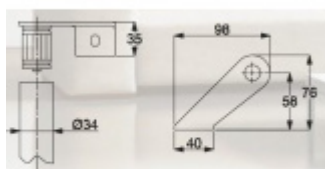

Produktový list

platný k 8. 7. 2024

luxusnikovani.cz
DELIVERED BY EFB

Úchyt dveřního madla Südmetail Universal, koncový, vyosený Pravé provedení

ID produktu: 4020

Sestavte si madlo s libovolným rozměrem sami!

Univerzální koncový úchyt vhodný pro trubku s rozměrem 33,7 mm

Materiál: nerez kartáčovaná

K úchytu je potřeba objednat samostatně spojovací materiál, který naleznete v příslušenství.

Vaše cena bez DPH

39,91 €

Vaše cena s DPH

48,3 €

Zobrazit produkt